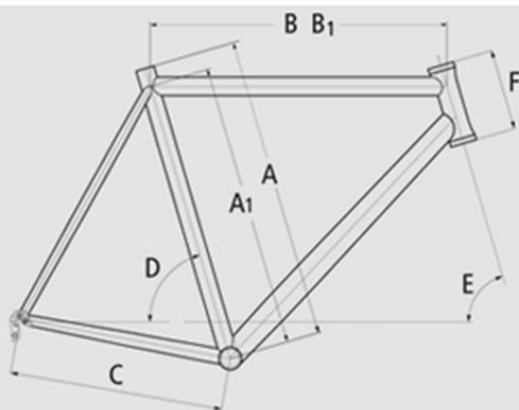

Quantec Race SL

Rahmen	Aluminum 7005 SL
Rahmengrößen:	51s cm, 53s cm, 55 cm, 57 cm, 59 cm (s = gesloopt)
Farben:	Schwarz eloxiert oder pulverbeschichtet in über 16 verschiedenen RAL-Farben, teilweise mit Aufpreis
Komponenten:	Shimano 105, Ultegra, Campagnolo Athena
Gabel:	Carbongabel mit Aluschaft
Lafradsatz:	Mavic Aksium
Bereifung:	Mavic Yksion Comp
Sattel:	Selle Italia X2
Sattelstütze:	Deda RSX 01
Lenker:	Deda RHM 01
Vorbau:	Deda ZERO1
Steuersatz:	Ritchey Comp

Rahmenhöhe	51s	53s	55	57	59	61	64
A Sitzrohrlänge	470	500	550	570	590	610	640
A1 Sitzrohrlänge Mitte - Mitte	435	465	515	535	555	575	605
B Oberrohrlänge waagerecht	518	535	545	560	570	580	590
B1 Oberrohrlänge Mitte - Mitte	521	529	545	560	570	580	590
C Kettenstrebenlänge	404	404	404	404	408	408	408
D Sitzrohrwinkel	75,5°	74°	73,6°	73,6°	73,1°	73,1°	73,1°
E Steuerrohrwinkel	72,5°	73°	73°	73,6°	73,6°	73,6°	73,6°
F Steuerrohrlänge	93	110	142	153	170	190	220