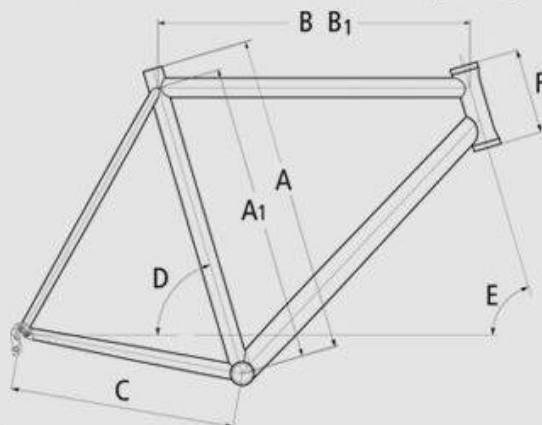

Quantec Race Comp

Rahmen	Aluminum 7005
Rahmengrößen:	S, M, L, XL, XXL
Farben:	Pulverbeschichtet in über 16 verschiedenen RAL-Farben, teilweise mit Aufpreis
Komponenten:	Shimano 105, Ultegra, Campagnolo Athena
Gabel:	Carbongabel mit Aluschaft
Laufwheelsatz:	Fulcrum Racing Sport
Bereifung:	Continental Ultra Sport
Sattel:	Selle Italia X1
Sattelstütze:	Ritchey Comp
Lenker:	Ritchey Comp
Vorbau:	Ritchey Comp
Steuersatz:	Ritchey Comp

Rahmenhöhe	S/52	M/55	L/58	XL/61	XXL/64
A Sitzrohlänge	480	520	550	580	610
A1 Sitzrohlänge Mitte - Mitte					
B Oberrohrlänge waagerecht					
B1 Oberrohrlänge Mitte - Mitte	515	540	560	575	590
C Kettenstrebennlänge	405	405	407	409	409
D Sitzrohrwinkel	75°	74°	73,5°	73°	73°
E Steuerrohrwinkel	72,5°	73°	73,4°	73,6°	73,8°
F Steuerrohrlänge	115	140	165	190	215

* s- Slooping Geometrie (-3 cm)